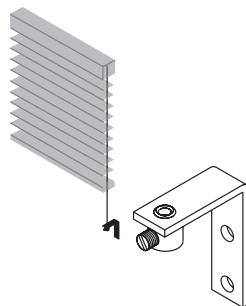

Typ 2
Wandmontage, fest