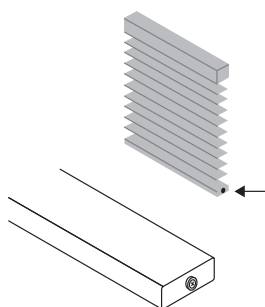

Venetian Blinds

Wood & Linden
35, 50, 65 mm
Oberleiste Nr. 30

Ausführungen

Lamelle 35 mm,
Leiterkordel 2 mm

Lamelle 35 mm,
Leiterband 13 mm

Lamelle 35 mm
mit Seitenführung

Lamelle 50 mm,
Leiterkordel 2 mm

Lamelle 50 mm,
Leiterband 13 mm

Lamelle 50 mm,
Leiterband 24 mm

Lamelle 50 mm
mit Seitenführung

Lamelle 65 mm,
Leiterkordel 2 mm

Lamelle 65 mm
mit Seitenführung

Zubehör

Universalträger

Seitenträger

Mittelträger für Seitenträger

Motorträger

Seitenführungsträger Typ 1
Boden/Fensterbankmontage

Typ 2
Wandmontage, fest

Typ 3
Wandmontage, verstellbar

Pendelsicherung mit Magnet

Motorisierung

Ann Idstein bietet Holzjalousien mit Motoren an.
Auf Anfrage geben wir Ihnen gerne Informationen
zu den genauen Ausführungen.

Masse & Montage

Alle Angaben in mm

Pakethöhe in mm

Lamelle	Leiterkordel, Leiterband	Jalousienhöhe in mm				
		1000	1500	2000	2500	3000
35mm	2mm	160	200	240	280	325
	13mm	175	220	265	310	360
50mm	2mm	135	165	195	225	255
	13, 24mm	155	200	245	290	335
65mm	2mm	130	155	185	210	240