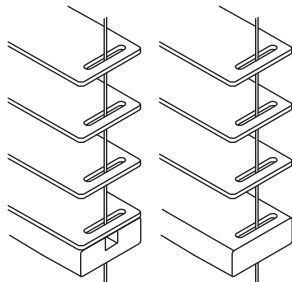

Venetian Blinds

Wood & Linden
35, 50, 65 mm
Oberleiste Nr. 30

Ausführungen

Lamelle 35 mm,
Leiterkordel 2 mm

Lamelle 35 mm,
Leiterband 13 mm

Lamelle 35 mm
mit Seitenführung

Lamelle 50 mm,
Leiterkordel 2 mm

Lamelle 50 mm,
Leiterband 13 mm

Lamelle 50 mm,
Leiterband 24 mm

Lamelle 50 mm
mit Seitenführung

Lamelle 65 mm,
Leiterkordel 2 mm

Lamelle 65 mm
mit Seitenführung

Zubehör

Universalträger

Seitenträger

Mittelträger für Seitenträger