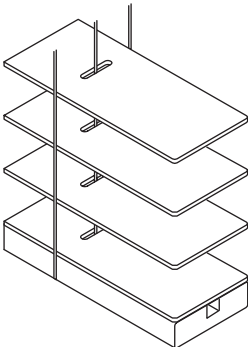

Venetian Blinds

Wood & Linden
35, 50, 65 mm
Oberleiste Nr. 30

Ausführungen

Lamelle 35 mm,
Leiterkordel 2 mm

Lamelle 35 mm,
Leiterband 13 mm

Lamelle 35 mm
mit Seitenführung

Lamelle 50 mm,
Leiterkordel 2 mm

Lamelle 50 mm,
Leiterband 13 mm

Lamelle 50 mm,
Leiterband 24 mm

Lamelle 50 mm
mit Seitenführung

Lamelle 65 mm,
Leiterkordel 2 mm

Lamelle 65 mm
mit Seitenführung

Zubehör

Universalträger

Seitenträger

Mittelträger für Seitenträger