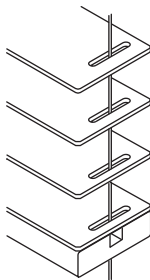

Venetian Blinds

Wood & Linden
35, 50, 65 mm
Oberleiste Nr. 30

Ausführungen

Lamelle 35 mm,
Leiterkordel 2 mm

Lamelle 35 mm,
Leiterband 13 mm

Lamelle 35 mm
mit Seitenführung

Lamelle 50 mm,
Leiterkordel 2 mm

Lamelle 50 mm,
Leiterband 13 mm

Lamelle 50 mm,
Leiterband 24 mm

Lamelle 50 mm
mit Seitenführung

Lamelle 65 mm,
Leiterkordel 2 mm

Lamelle 65 mm
mit Seitenführung

Zubehör

Universalträger

Seitenträger

Mittelträger für Seitenträger