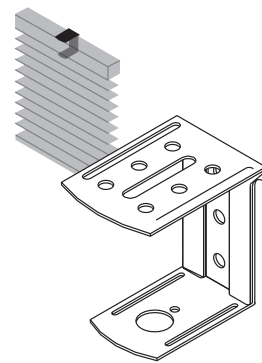

Venetian Blinds

Wood & Linden
35, 50, 65 mm
Oberleiste Nr. 30

Ausführungen

Lamelle 35 mm,
Leiterkordel 2 mm

Lamelle 35 mm,
Leiterband 13 mm

Lamelle 35 mm
mit Seitenführung

Lamelle 50 mm,
Leiterkordel 2 mm

Lamelle 50 mm,
Leiterband 13 mm

Lamelle 50 mm,
Leiterband 24 mm

Lamelle 50 mm
mit Seitenführung

Lamelle 65 mm,
Leiterkordel 2 mm

Lamelle 65 mm
mit Seitenführung

Zubehör

Universalträger

Seitenträger

Mittelträger für Seitenträger

Motorträger

Seitenführungsträger Typ 1
Boden/Fensterbankmontage

Typ 2
Wandmontage, fest

Typ 3
Wandmontage, verstellbar

Pendelsicherung mit Magnet

Motorisierung

Ann Idstein bietet Holzjalousien mit Motoren an.
Auf Anfrage geben wir Ihnen gerne Informationen
zu den genauen Ausführungen.