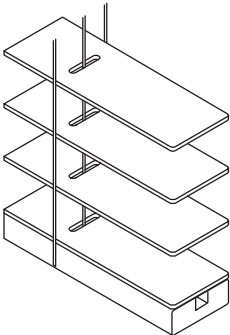

Venetian Blinds

Wood & Linden
35, 50, 65 mm
Oberleiste Nr. 30

Ausführungen

Lamelle 35 mm,
Leiterkordel 2 mm

Lamelle 35 mm,
Leiterband 13 mm

Lamelle 35 mm
mit Seitenführung

Lamelle 50 mm,
Leiterkordel 2 mm

Lamelle 50 mm,
Leiterband 13 mm

Lamelle 50 mm,
Leiterband 24 mm

Lamelle 50 mm
mit Seitenführung

Lamelle 65 mm,
Leiterkordel 2 mm

Lamelle 65 mm
mit Seitenführung

Zubehör

Universalträger

Seitenträger

Mittelträger für Seitenträger