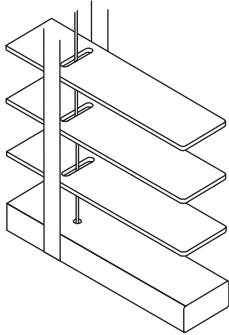

Venetian Blinds

Wood & Linden
35, 50, 65 mm
Oberleiste Nr. 30

Ausführungen

Lamelle 35 mm,
Leiterkordel 2 mm

Lamelle 35 mm,
Leiterband 13 mm

Lamelle 35 mm
mit Seitenführung

Lamelle 50 mm,
Leiterkordel 2 mm

Lamelle 50 mm,
Leiterband 13 mm

Lamelle 50 mm,
Leiterband 24 mm

Lamelle 50 mm
mit Seitenführung

Lamelle 65 mm,
Leiterkordel 2 mm

Lamelle 65 mm
mit Seitenführung

Zubehör

Universalträger

Seitenträger

Mittelträger für Seitenträger