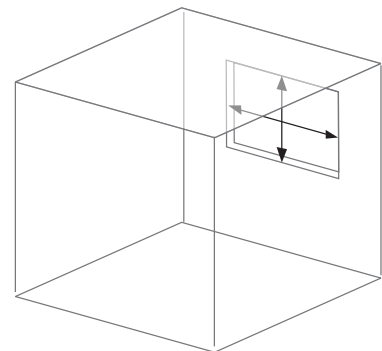

Masse & Montage

Alle Angaben in mm

Pakethöhe in mm

Lamelle	Leiterkordel, Leiterband	Jalousienhöhe in mm				
		1000	1500	2000	2500	3000
35mm	2mm	160	200	240	280	325
	13mm	175	220	265	310	360
50mm	2mm	135	165	195	225	255
	13, 24mm	155	200	245	290	335
65mm	2mm	130	155	185	210	240

Montage an der Wand oder Decke

Messen Sie den Abstand von der Decke oder von einem Punkt an der Wand bis zu dem gewünschten unteren Punkt der Jalousie. Geben Sie dieses Mass als Systemhöhe an.

Messen Sie den Abstand in der Breite zwischen 2 gewünschten Punkten an der Wand oder Decke. Geben Sie diese Breite als Systembreite an. Ziehen Sie 10mm von der lichten Breite ab falls die Jalousie von Wand zu Wand platziert werden soll.

Nischenmontage

Messen Sie die lichte Masse der Nische aus. Ziehen Sie 10mm in der Breite ab und geben Sie dies als Systembreite an. Die Systemhöhe sollte identisch zu der lichten Höhe bestellt werden.