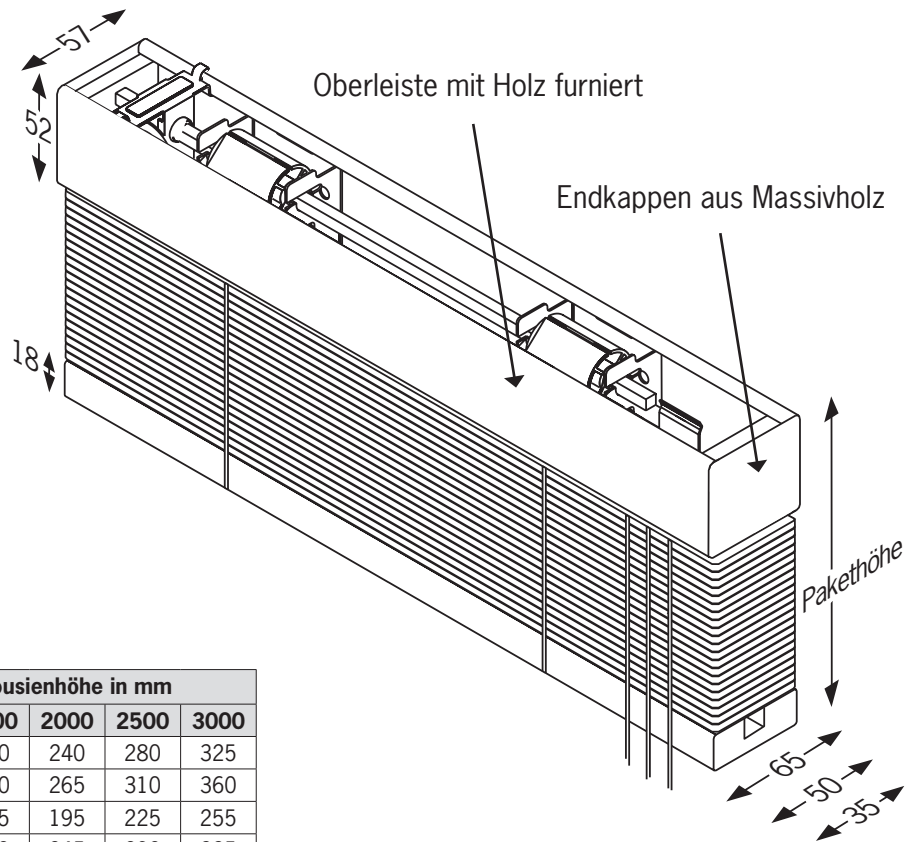

Masse & Montage

Alle Angaben in mm

Pakethöhe in mm

Lamelle	Leiterkordel, Leiterband	Jalousienhöhe in mm				
		1000	1500	2000	2500	3000
35mm	2mm	160	200	240	280	325
	13mm	175	220	265	310	360
50mm	2mm	135	165	195	225	255
	13, 24mm	155	200	245	290	335
65mm	2mm	130	155	185	210	240