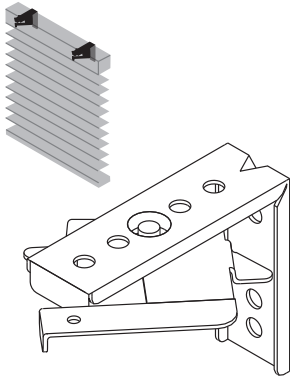

Venetian Blinds

Wood & Linden
35, 50, 65 mm
Oberleiste Nr. 30

Ausführungen

Lamelle 35 mm,
Leiterkordel 2 mm

Lamelle 35 mm,
Leiterband 13 mm

Lamelle 35 mm
mit Seitenführung

Lamelle 50 mm,
Leiterkordel 2 mm

Lamelle 50 mm,
Leiterband 13 mm

Lamelle 50 mm,
Leiterband 24 mm

Lamelle 50 mm
mit Seitenführung

Lamelle 65 mm,
Leiterkordel 2 mm

Lamelle 65 mm
mit Seitenführung

Zubehör

Universalträger

Seitenträger

Mittelträger für Seitenträger

Motorträger

Seitenführungsträger Typ 1
Boden/Fensterbankmontage

Typ 2
Wandmontage, fest

Typ 3
Wandmontage, verstellbar

Pendelsicherung mit Magnet

Motorisierung

Ann Idstein bietet Holzjalousien mit Motoren an.
Auf Anfrage geben wir Ihnen gerne Informationen
zu den genauen Ausführungen.