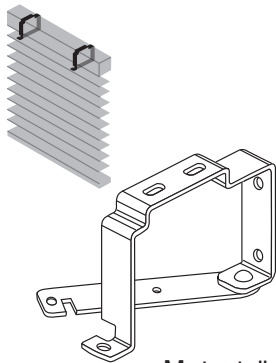

Venetian Blinds

Wood & Linden
35, 50, 65 mm
Oberleiste Nr. 30

Ausführungen

Lamelle 35 mm,
Leiterkordel 2 mm

Lamelle 35 mm,
Leiterband 13 mm

Lamelle 35 mm
mit Seitenführung

Lamelle 50 mm,
Leiterkordel 2 mm

Lamelle 50 mm,
Leiterband 13 mm

Lamelle 50 mm,
Leiterband 24 mm

Lamelle 50 mm
mit Seitenführung

Lamelle 65 mm,
Leiterkordel 2 mm

Lamelle 65 mm
mit Seitenführung

Zubehör

Universalträger

Seitenträger

Mittelträger für Seitenträger