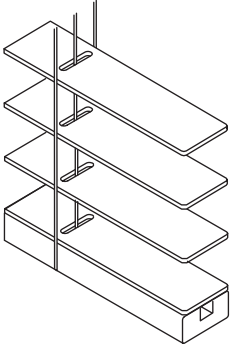

Venetian Blinds

Wood & Linden
35, 50, 65 mm
Oberleiste Nr. 30

Ausführungen

Lamelle 35 mm,
Leiterkordel 2 mm

Lamelle 35 mm,
Leiterband 13 mm

Lamelle 35 mm
mit Seitenführung

Lamelle 50 mm,
Leiterkordel 2 mm

Lamelle 50 mm,
Leiterband 13 mm

Lamelle 50 mm,
Leiterband 24 mm

Lamelle 50 mm
mit Seitenführung

Lamelle 65 mm,
Leiterkordel 2 mm

Lamelle 65 mm
mit Seitenführung

Zubehör

Universalträger

Seitenträger

Mittelträger für Seitenträger