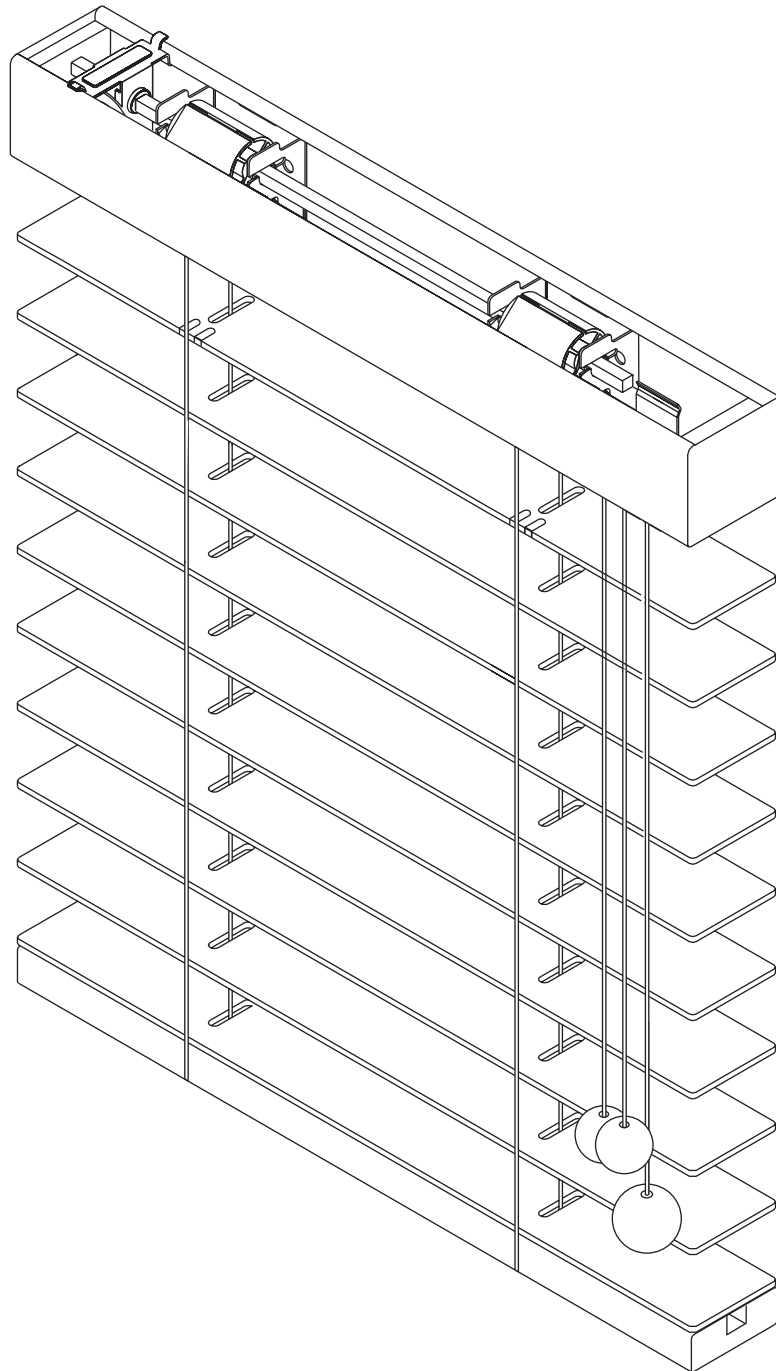

Venetian Blinds

Wood & Linden
35, 50, 65 mm
Oberleiste Nr. 30

Ausführungen

Lamelle 35 mm,
Leiterkordel 2 mm

Lamelle 35 mm,
Leiterband 13 mm

Lamelle 35 mm
mit Seitenführung

Lamelle 50 mm,
Leiterkordel 2 mm

Lamelle 50 mm,
Leiterband 13 mm

Lamelle 50 mm,
Leiterband 24 mm

Lamelle 50 mm
mit Seitenführung

Lamelle 65 mm,
Leiterkordel 2 mm

Lamelle 65 mm
mit Seitenführung

Zubehör

Universalträger

Seitenträger

Mittelträger für Seitenträger