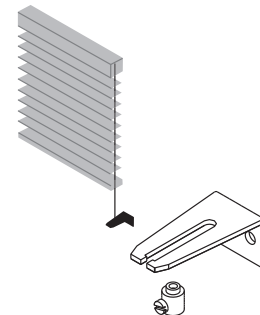

Typ 3
Wandmontage, verstellbar