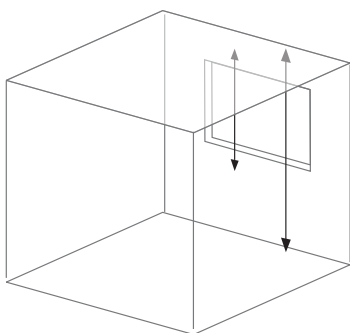

Masse & Montage

Alle Angaben in mm

Pakethöhe in mm

Lamelle	Leiterkordel, Leiterband	Jalousienhöhe in mm				
		1000	1500	2000	2500	3000
35mm	2mm	160	200	240	280	325
	13mm	175	220	265	310	360
50mm	2mm	135	165	195	225	255
	13, 24mm	155	200	245	290	335
65mm	2mm	130	155	185	210	240

Montage an der Wand oder Decke

Messen Sie den Abstand von der Decke oder von einem Punkt an der Wand bis zu dem gewünschten unteren Punkt der Jalousie. Geben Sie dieses Mass als Systemhöhe an.

Messen Sie den Abstand in der Breite zwischen 2 gewünschten Punkten an der Wand oder Decke. Geben Sie diese Breite als Systembreite an. Ziehen Sie 10mm von der lichten Breite ab falls die Jalousie von Wand zu Wand platziert werden soll.