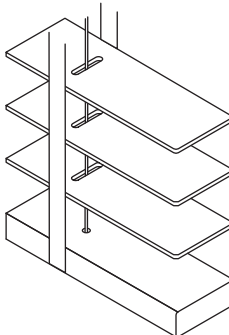

Venetian Blinds

Wood & Linden
35, 50, 65 mm
Oberleiste Nr. 30

Ausführungen

Lamelle 35 mm,
Leiterkordel 2 mm

Lamelle 35 mm,
Leiterband 13 mm

Lamelle 35 mm
mit Seitenführung

Lamelle 50 mm,
Leiterkordel 2 mm

Lamelle 50 mm,
Leiterband 13 mm

Lamelle 50 mm,
Leiterband 24 mm

Lamelle 50 mm
mit Seitenführung

Lamelle 65 mm,
Leiterkordel 2 mm

Lamelle 65 mm
mit Seitenführung

Zubehör

Universalträger

Seitenträger

Mittelträger für Seitenträger