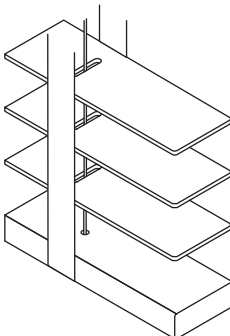

Venetian Blinds

Wood & Linden
35, 50, 65 mm
Oberleiste Nr. 30

Ausführungen

Lamelle 35 mm,
Leiterkordel 2 mm

Lamelle 35 mm,
Leiterband 13 mm

Lamelle 35 mm
mit Seitenführung

Lamelle 50 mm,
Leiterkordel 2 mm

Lamelle 50 mm,
Leiterband 13 mm

Lamelle 50 mm,
Leiterband 24 mm

Lamelle 50 mm
mit Seitenführung

Lamelle 65 mm,
Leiterkordel 2 mm

Lamelle 65 mm
mit Seitenführung

Zubehör

Universalträger

Seitenträger

Mittelträger für Seitenträger