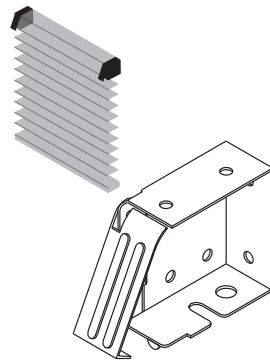

Venetian Blinds

Wood & Linden
35, 50, 65 mm
Oberleiste Nr. 30

Ausführungen

Lamelle 35 mm,
Leiterkordel 2 mm

Lamelle 35 mm,
Leiterband 13 mm

Lamelle 35 mm
mit Seitenführung

Lamelle 50 mm,
Leiterkordel 2 mm

Lamelle 50 mm,
Leiterband 13 mm

Lamelle 50 mm,
Leiterband 24 mm

Lamelle 50 mm
mit Seitenführung

Lamelle 65 mm,
Leiterkordel 2 mm

Lamelle 65 mm
mit Seitenführung

Zubehör

Universalträger

Seitenträger

Mittelträger für Seitenträger

Motorträger

Seitenführungsträger Typ 1
Boden/Fensterbankmontage

Typ 2
Wandmontage, fest

Typ 3
Wandmontage, verstellbar

Pendelsicherung mit Magnet

Motorisierung

Ann Idstein bietet Holzjalousien mit Motoren an.
Auf Anfrage geben wir Ihnen gerne Informationen
zu den genauen Ausführungen.