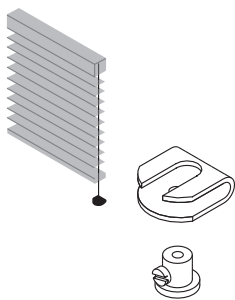

Seitenführungsträger Typ 1
Boden/Fensterbankmontage