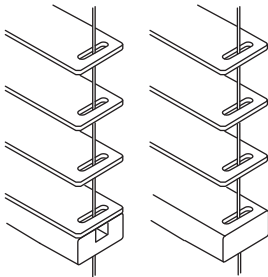

Venetian Blinds

Wood & Linden
35, 50, 65 mm
Oberleiste Nr. 30

Ausführungen

Lamelle 35 mm,
Leiterkordel 2 mm

Lamelle 35 mm,
Leiterband 13 mm

Lamelle 35 mm
mit Seitenführung

Lamelle 50 mm,
Leiterkordel 2 mm

Lamelle 50 mm,
Leiterband 13 mm

Lamelle 50 mm,
Leiterband 24 mm

Lamelle 50 mm
mit Seitenführung

Lamelle 65 mm,
Leiterkordel 2 mm

Lamelle 65 mm
mit Seitenführung

Zubehör

Universalträger

Seitenträger

Mittelträger für Seitenträger