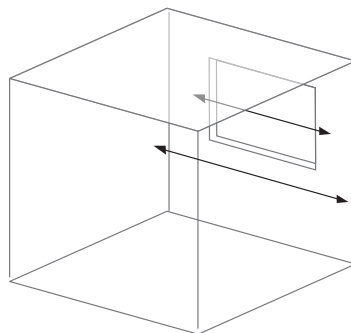

Masse & Montage

Alle Angaben in mm

Pakethöhe in mm

Lamelle	Leiterkordel, Leiterband	Jalousienhöhe in mm				
		1000	1500	2000	2500	3000
35mm	2mm	160	200	240	280	325
	13mm	175	220	265	310	360
50mm	2mm	135	165	195	225	255
	13, 24mm	155	200	245	290	335
65mm	2mm	130	155	185	210	240

Montage an der Wand oder Decke

Messen Sie den Abstand von der Decke oder von einem Punkt an der Wand bis zu dem gewünschten unteren Punkt der Jalousie. Geben Sie dieses Mass als Systemhöhe an.

Messen Sie den Abstand in der Breite zwischen 2 gewünschten Punkten an der Wand oder Decke. Geben Sie diese Breite als Systembreite an. Ziehen Sie 10mm von der lichten Breite ab falls die Jalousie von Wand zu Wand platziert werden soll.