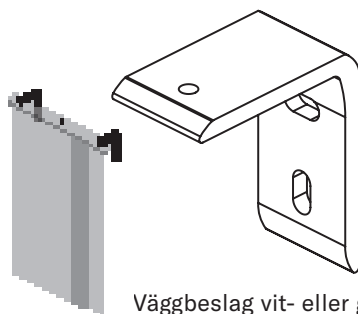

PANELSKENA

Skena 2 spår  
Vit- eller grålackerad  
H 16 × B 40 mm

Skena 3 spår  
Vit- eller grålackerad  
H 16 × B 51 mm

Skena 4 spår  
Vit- eller grålackerad  
H 16 × B 68 mm

Skena 5 spår  
Vit- eller grålackerad  
H 16 × B 85 mm

PANELVAGN

Panelvagn vit eller grå

TILLBEHÖR

Takbeslag vit- eller grålackerad

Skarvstycke vit- eller grålackerad

Väggbeslag vit- eller grålackerad

Dragstav i rostfritt stål  
1140mm eller i vit plast  
1250/2000mm