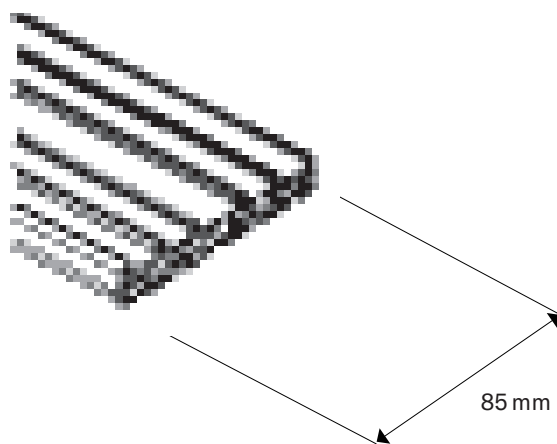

• Mått & Montering

Takmontage