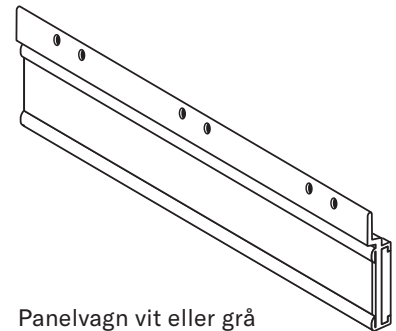

PANELSKENA

Skena 2 spår  
Vit- eller grålackerad  
H 16 × B 40 mm

Skena 3 spår  
Vit- eller grålackerad  
H 16 × B 51 mm

Skena 4 spår  
Vit- eller grålackerad  
H 16 × B 68 mm

Skena 5 spår  
Vit- eller grålackerad  
H 16 × B 85 mm

PANELVAGN

Panelvagn vit eller grå

TILLBEHÖR

Takbeslag vit- eller grålackerad

Skarvstycke vit- eller grålackerad

Väggbeslag vit- eller grålackerad

Dragstav i rostfritt stål  
1140mm eller i vit plast  
1250/2000mm

50 mm trälameller som handtag (skickas lösa)

50 mm trälameller, asymmetriskt placerade ex. 1

50 mm trälameller, asymmetriskt placerade ex. 2

Sydd fåll med tyngd nertill

50 mm trälameller, symmetriskt placerade