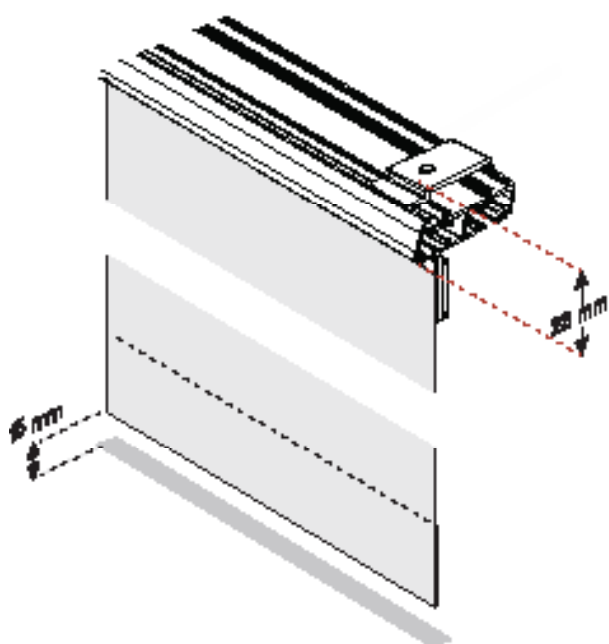

50 mm trälameller som handtag (skickas lösa)

50 mm trälameller, asymmetriskt placerade ex. 1

50 mm trälameller, asymmetriskt placerade ex. 2

Sydd fåll med tyngd nertill

50 mm trälameller, symmetriskt placerade

## • Mått & Montering

Takmontage

Väggmontage

Skisserna visar 2-spåriga skenor men de angivna måtten stämmer med alla skentyper.  
Notera vänligen också att 15 mm frigång nertill endast är en rekommendation.