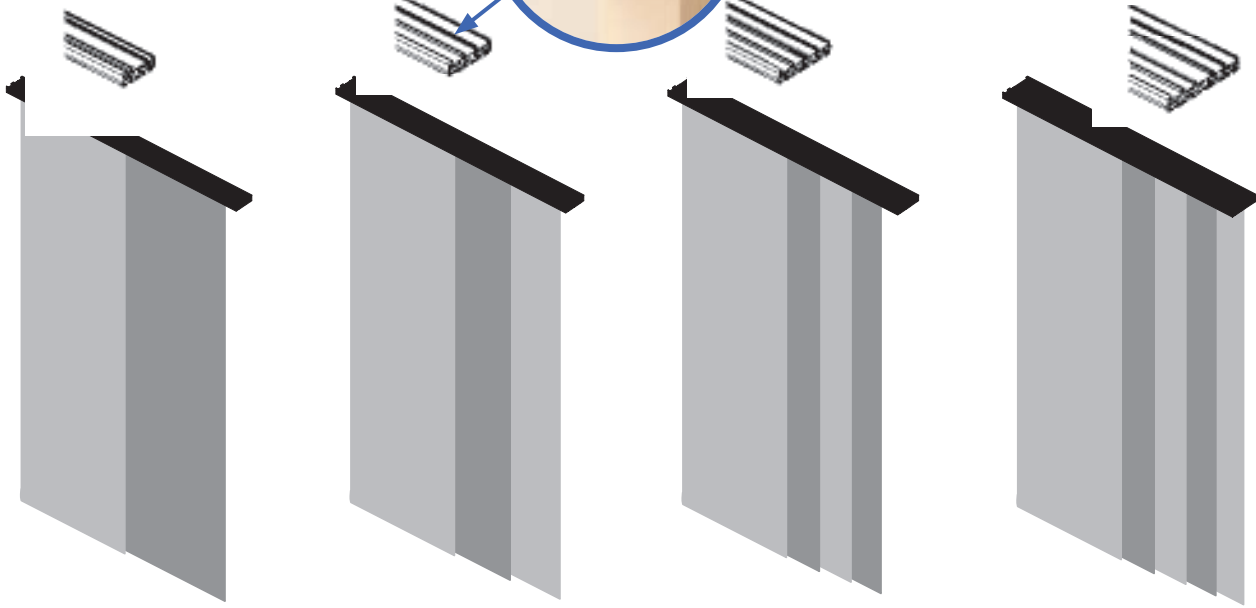

PANELSKENA

Skena 2 spår  
Vit- eller grålackerad  
H 16 × B 40 mm

Skena 3 spår  
Vit- eller grålackerad  
H 16 × B 51 mm

Skena 4 spår  
Vit- eller grålackerad  
H 16 × B 68 mm

Skena 5 spår  
Vit- eller grålackerad  
H 16 × B 85 mm

PANELVAGN

Panelvagn vit eller grå

TILLBEHÖR

Takbeslag vit- eller grålackerad

Skarvstycke vit- eller grålackerad

Väggbeslag vit- eller grålackerad

Dragstav i rostfritt stål  
1140mm eller i vit plast  
1250/2000mm

## • Mått & Montering

Takmontage

Väggmontage

Skisserna visar 2-spåriga skenor men de angivna måtten stämmer med alla skentyper.  
Notera vänligen också att 15 mm frigång nertill endast är en rekommendation.