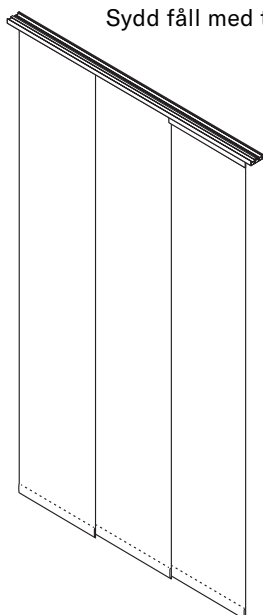

PANELSKENA

Skena 2 spår  
Vit- eller grålackerad  
H 16 × B 40 mm

Skena 3 spår  
Vit- eller grålackerad  
H 16 × B 51 mm

Skena 4 spår  
Vit- eller grålackerad  
H 16 × B 68 mm

Skena 5 spår  
Vit- eller grålackerad  
H 16 × B 85 mm

50 mm trälameller som handtag (skickas lösa)

50 mm trälameller, asymmetriskt placerade ex. 1

50 mm trälameller, asymmetriskt placerade ex. 2

Sydd fåll med tyngd nertill

50 mm trälameller, symmetriskt placerade

**OBS! Detta är endast exempel.**  
Du väljer själv hur många trälameller du vill ha och hur de ska placeras på tyget.

## • Mått & Montering

Takmontage

Väggmontage

Skisserna visar 2-spåriga skenor men de angivna måtten stämmer med alla skentyper.  
Notera vänligen också att 15 mm frigång nertill endast är en rekommendation.