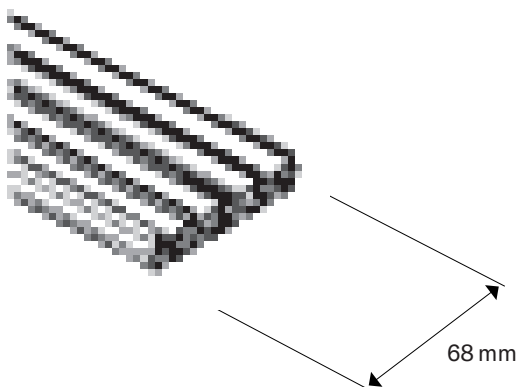

• Mått & Montering

Takmontage