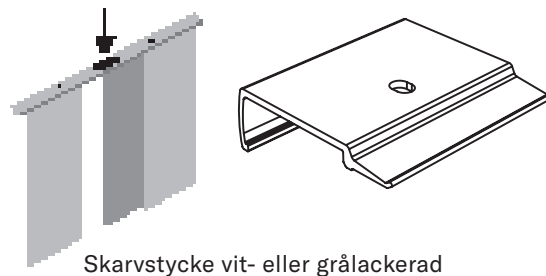

PANELVAGN

Panelvagn vit eller grå

TILLBEHÖR

Takbeslag vit- eller grålackerad

Skarvstycke vit- eller grålackerad

Väggbeslag vit- eller grålackerad

Dragstav i rostfritt stål  
1140mm eller i vit plast  
1250/2000mm

50 mm trälameller som handtag (skickas lösa)

50 mm trälameller, asymmetriskt placerade ex. 1

50 mm trälameller, asymmetriskt placerade ex. 2

Sydd fåll med tyngd nertill

50 mm trälameller, symmetriskt placerade