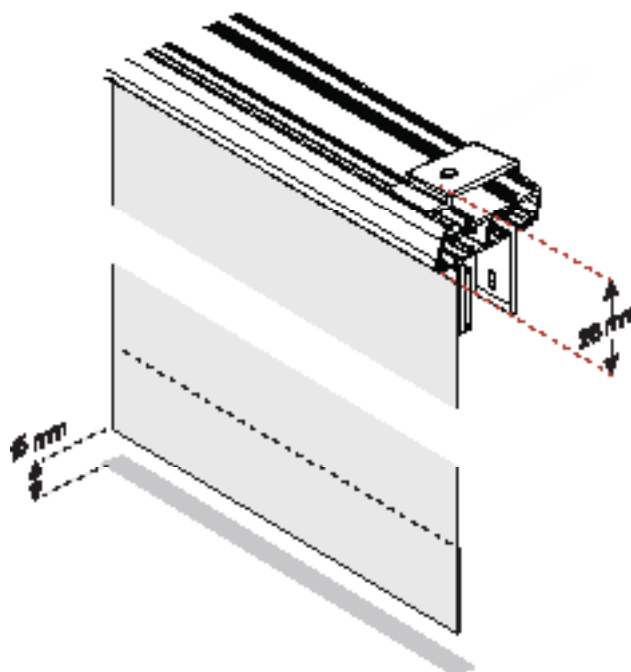

50 mm trälameller som handtag (skickas lösa)

50 mm trälameller, asymmetriskt placerade ex. 1

50 mm trälameller, asymmetriskt placerade ex. 2

Sydd fåll med tyngd nertill

50 mm trälameller, symmetriskt placerade

## • Mått & Montering

Takmontage

Väggmontage

Skisserna visar 2-spåriga skenor men de angivna måtten stämmer med alla skentyper.  
Notera vänligen också att 15 mm frigång nertill endast är en rekommendation.