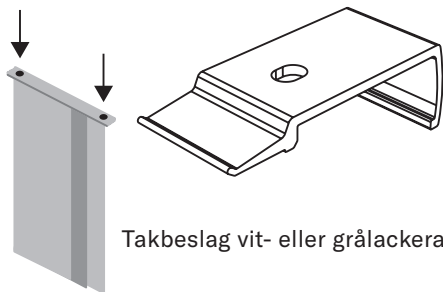

PANELSKENA

Skena 2 spår  
Vit- eller grålackerad  
H 16 × B 40 mm

Skena 3 spår  
Vit- eller grålackerad  
H 16 × B 51 mm

Skena 4 spår  
Vit- eller grålackerad  
H 16 × B 68 mm

Skena 5 spår  
Vit- eller grålackerad  
H 16 × B 85 mm

PANELVAGN

Panelvagn vit eller grå

TILLBEHÖR

Takbeslag vit- eller grålackerad

Skarvstycke vit- eller grålackerad

Väggbeslag vit- eller grålackerad

Dragstav i rostfritt stål  
1140mm eller i vit plast  
1250/2000mm