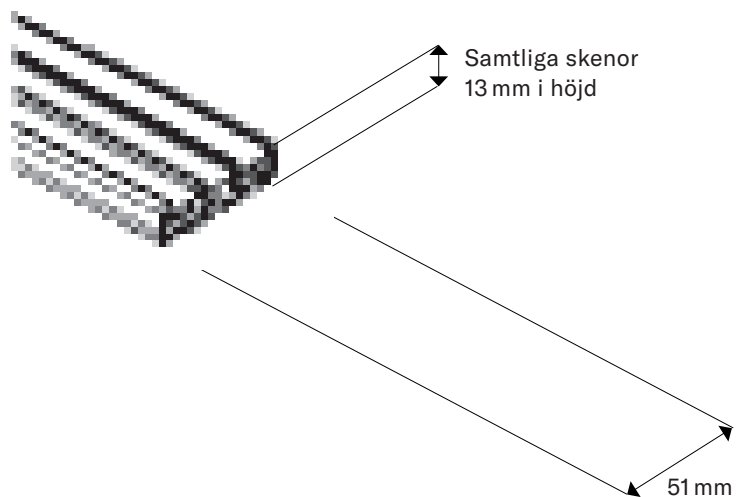

50 mm trälameller som handtag (skickas lösa)

50 mm trälameller, asymmetriskt placerade ex. 1

50 mm trälameller, asymmetriskt placerade ex. 2

Sydd fåll med tyngd nertill

50 mm trälameller, symmetriskt placerade

**OBS! Detta är endast exempel.**  
Du väljer själv hur många trälameller du vill ha och hur de ska placeras på tyget.

## • Mått & Montering

Takmontage

Väggmontage

Skisserna visar 2-spåriga skenor men de angivna måtten stämmer med alla skentyper.  
Notera vänligen också att 15 mm frigång nertill endast är en rekommendation.