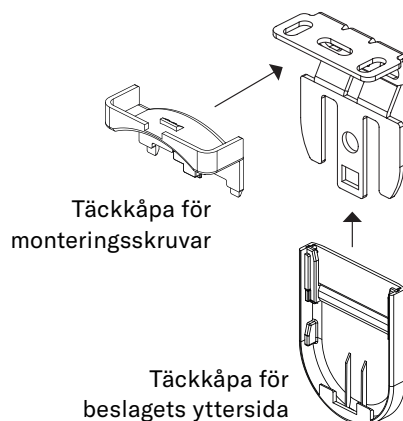

Till Typ S: B 71 x H 73 mm
 Till Typ M: B 90 x H 90 mm
 Till Typ L: B 121 x H 120 mm

Täckkåpor i Plast (standard)

Täckkåpor Metall (mot tillägg)

Beslag i lackerad aluminium

KOPPLADE RULLGARDINER

2 rullgardiner kopplade med "synkront" drag.