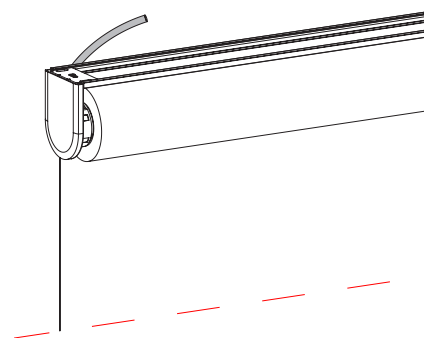

MOTOR

Rullgardin med batterimotor

Till Typ S och M. Kan kombineras med universalbeslag, monteringsprofil eller kassett. Motorn sitter i röret, höger eller vänster. Laddare kan beställas som tillbehör.