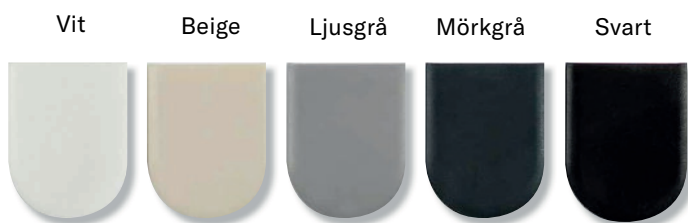

Täckkåpor i Plast (standard)