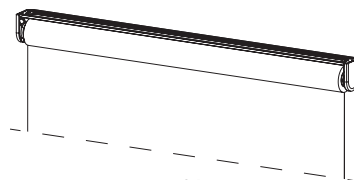

ROLLER BLINDS

RULLRIKTNING

Underrullad
Erbjuds till alla typer

Överrullad
Erbjuds till alla typer
förutom med kassett

Universalbeslag
Till Typ S, M och L
(OBS! Inte till fjädermekanism)
Beslagens färg & mått på sid. 4

Monteringsprofil
Till Typ S och M
Tak eller väggmontage.
Mer info på sid. 4

KULKEDJA

Plastkedja vit, ljusgrå, beige, svart 500, 750, 1000, 1250, 1500, 1750 & 2000 mm draglängd finns änd-löst. Övriga längder finns med kedjeskarv. Metallkedja finns mot tilläggskostnad. Barnsäker kedjesträckare i genomskinlig plast mot tilläggskostnad

MOTOR

Rullgardin med batterimotor

Till Typ S och M. Kan kombineras med universalbeslag, monteringsprofil eller kassett. Motorn sitter i röret, höger eller vänster. Laddare kan beställas som tillbehör.

15-kanals fjärrkontroll till batterimotor och 230 Volts motor.
Vit, magnetisk veggållare ingår.
Som alternativ finns en väggmonterad, vit trådlös brytare med 1 kanal.