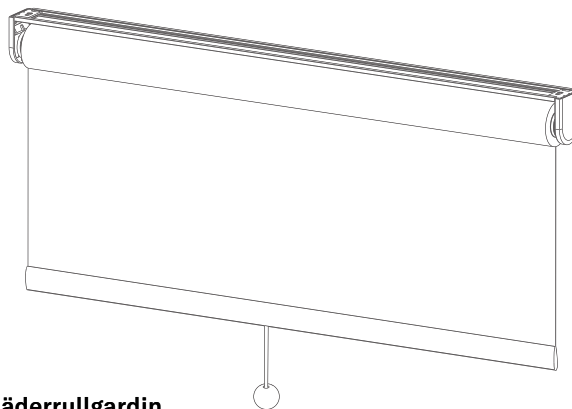

Fjädrullgardin

Endast till Typ S.
Tak eller väggmontage med monteringsprofil.
Mer info finns på sid. 4