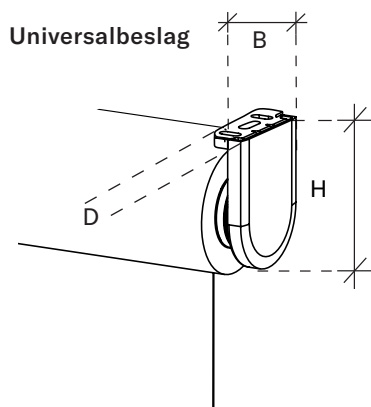

• Mått & Montering

Översikt av färgalternativ på beslag (täckkåpor) finns nedan.

Typ S: B 43 mm | H 56 mm | D 22 mm
Typ M: B 62 mm | H 78 mm | D 29 mm
Typ L: B 86 mm | H 108 mm | D 44 mm