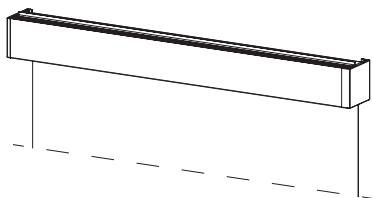

Kassett

Till Typ S, M och L
Tak eller väggmontage.
Mer info på sid. 4