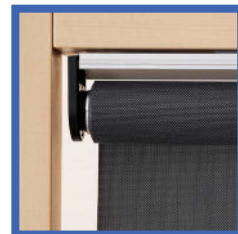

Monteringsprofil
Till Typ S och M
Tak eller väggmontage.
Mer info på sid. 4