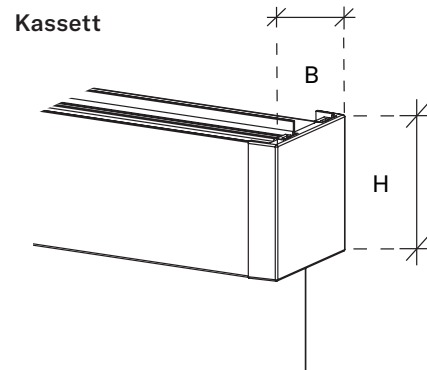

Typ S: B 43 mm | H 56 mm | D 22 mm
 Typ M: B 62 mm | H 78 mm | D 29 mm
 Typ L: B 86 mm | H 108 mm | D 44 mm

Färg: vit, svart eller natureloxerad

Till Typ S: B 44 x H 56 mm
 Till Typ M: B 61 x H 78 mm

Färg: vit, svart eller natureloxerad