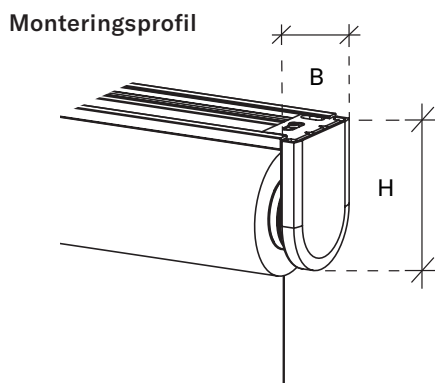

Svart- eller naturfärgad
Längd ca. 80 mm

**Dragband i väv**

Samma väv som rullg.
Längd enligt önskemål
Ring: vit, krom, mässing

• Mått & Montering

Översikt av färgalternativ på beslag (täckkåpor) finns nedan.

Typ S: B 43 mm | H 56 mm | D 22 mm
 Typ M: B 62 mm | H 78 mm | D 29 mm
 Typ L: B 86 mm | H 108 mm | D 44 mm

Färg: vit, svart eller natureloxerad

Till Typ S: B 44 x H 56 mm
 Till Typ M: B 61 x H 78 mm

Färg: vit, svart eller natureloxerad