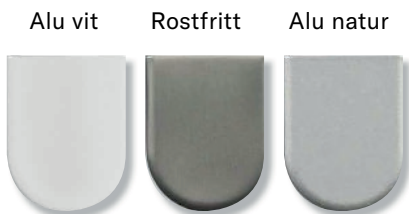

Täckkåpor Metall (mot tillägg)