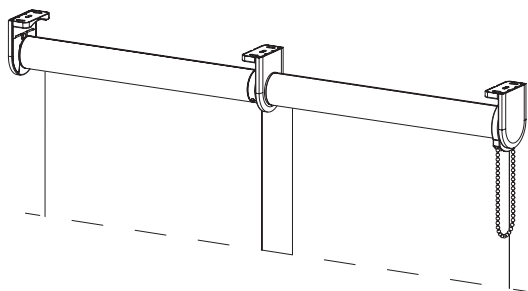

Till Typ S: B 71 x H 73 mm
 Till Typ M: B 90 x H 90 mm
 Till Typ L: B 121 x H 120 mm

Täckkåpor i Plast (standard)

Täckkåpor Metall (mot tillägg)

Beslag i lackerad aluminium

KOPPLADE RULLGARDINER

2 rullgardiner kopplade med "synkront" drag.