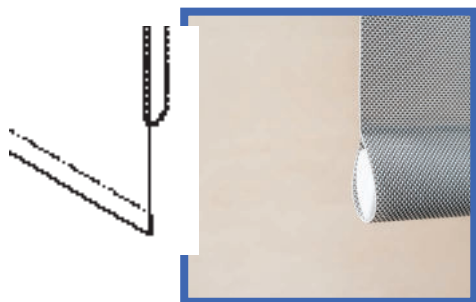

NEDRE AVSLUT (för alla typer)

Standard

Sydd eller svetsad fäll
(beroende på material)
med fällkäpp i aluminium