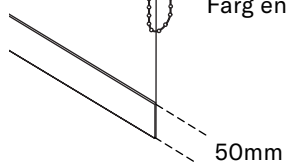

**Kassett**

Till Typ S, M och L
Tak eller väggmontage.
Mer info på sid. 4

**Fjädrullgardin**

Endast till Typ S.
Tak eller väggmontage med monteringsprofil.
Mer info finns på sid. 4

NEDRE AVSLUT (för alla typer)**Standard**

Sydd eller svetsad fäll
(beroende på material)
med fällkäpp i aluminium

**Fasonering 20**

50mm bred trälamell
Färg enligt handkoll.

**Fasonering 30**

Synlig rundstav med
15 mm diameter.
Vit eller natureloxerad