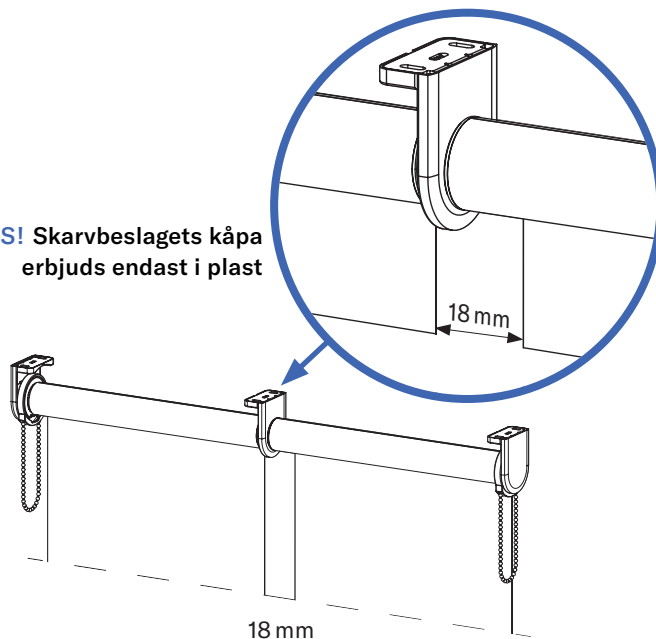

Typ S: B 43 mm | H 56 mm | D 22 mm
 Typ M: B 62 mm | H 78 mm | D 29 mm
 Typ L: B 86 mm | H 108 mm | D 44 mm

Färg: vit, svart eller natureloxerad

Till Typ S: B 44 x H 56 mm
 Till Typ M: B 61 x H 78 mm

Färg: vit, svart eller natureloxerad

Till Typ S: B 71 x H 73 mm
 Till Typ M: B 90 x H 90 mm
 Till Typ L: B 121 x H 120 mm

Täckkåpor i Plast (standard)

Täckkåpor Metall (mot tillägg)

Beslag i lackerad aluminium

KOPPLADE RULLGARDINER

2 rullgardiner kopplade med "synkront" drag.

Till kulkedja Typ M+L, rördiameter 40-80 mm
 Typ M erbjuds med universalbeslag eller kasset
 Typ L erbjuds endast med universalbeslag
 Detta utförande erbjuds även med motor

OBS! Skarvbeslagets kåpa erbjuds endast i plast