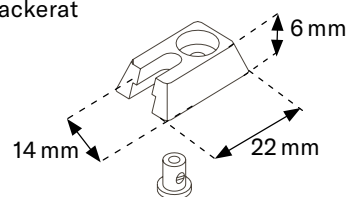

VENETIAN BLINDS
WOOD 25mm

ÖVERLIST NR. 10

Låsmekanism med draglina

Vridstav i trä

Pakethöjder överlist nr. 10

Lamell	Stegsnöre, Stegband	Persiennhöjd i mm				
		1000	1500	2000	2500	3000
Wood & Linden 25 mm	2 mm	155	215	270	305	330
	13 mm	200	285	365	415	445

Universalbeslag för tak- eller väggmontage

STEGBANDSUTFÖRANDE

25 mm lamellbredd med stegsnöre

25 mm lamellbredd med 13 mm stegband

VAJERSTYRNING

Vajerbeslag för väggmontage

25 mm lamellbredd
Metallfärgat eller vitlackerat

Vajerbeslag för nischmontage