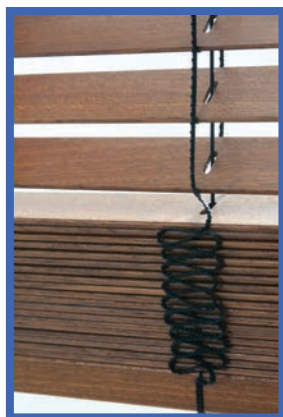

VENETIAN BLINDS
WOOD 25mm

ÖVERLIST NR. 10

Låsmekanism med draglina

Vridstav i trä

Pakethöjder överlist nr. 10

Lamell	Stegsnöre, Stegband	Persiennhöjd i mm				
		1000	1500	2000	2500	3000
Wood & Linden 25 mm	2 mm	155	215	270	305	330
	13 mm	200	285	365	415	445

Universalbeslag för tak- eller väggmontage

STEGBANDSUTFÖRANDE

25 mm lamellbredd med stegsnöre

25 mm lamellbredd med 13 mm stegband

VAJERSTYRNING

Vajerbeslag för väggmontage

25 mm lamellbredd
Metallfärgat eller vitlackerat

Vajerbeslag för nischmontage