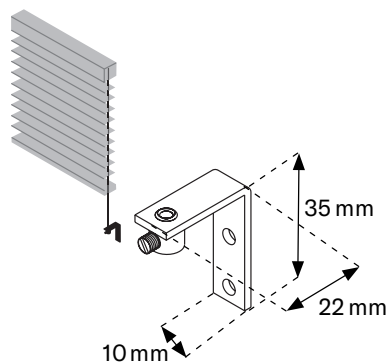

VENETIAN BLINDS
WOOD 25mm

ÖVERLIST NR. 10

Låsmekanism med draglina

Vridstav i trä

Pakethöjder överlist nr. 10

Lamell	Stegsnöre, Stegband	Persiennhöjd i mm				
		1000	1500	2000	2500	3000
Wood & Linden 25 mm	2 mm	155	215	270	305	330
	13 mm	200	285	365	415	445

Universalbeslag för tak- eller väggmontage

STEGBANDSUTFÖRANDE

25 mm lamellbredd med stegsnöre

25 mm lamellbredd med 13 mm stegband

VAJERSTYRNING

Vajerbeslag för väggmontage

25 mm lamellbredd
Metallfärgat eller vitlackerat

Vajerbeslag för nischmontage