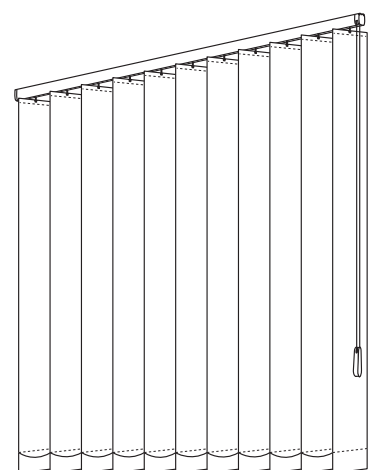

SYSTEM R & VERTICAL BLINDS

PAKETVARIANTER

LAMELLKONFIGURATION

Skena för 250 mm lamellbredd

Lamellbredd 250 mm
Utförande med fäll och bottentyngd

50 mm trälameller klistras på tyget
Färgurval enligt kollektion

Lamellbredd 89 mm

Lamellbredd 127 mm

Skena för 89 & 127 mm lamellbredd

Bottenkedja för 89 & 127 mm lamellbredd

SYSTEM FÖR TAKSLUTTNING

Paketvariant 1s

Paketvariant 2s

Lamellbredd 89 mm för snedtak

Lamellbredd 127 mm för snedtak

• Mått & Montering

Paketbredd och lamellantal

Lamellbredd		Skenans längd i mm										
		1000	1500	2000	2500	3000	3500	4000	4500	5000	5500	6000
89 mm	Paketbredd i mm	146	209	272	326	389	452	506	569	632	686	749
	Antal lameller	12	19	26	32	39	46	52	59	66	72	79
127 mm	Paketbredd i mm	110	155	191	236	272	317	353	398	443	479	524
	Antal lameller	8	13	17	22	26	31	35	40	45	49	54
250 mm	Paketbredd i mm	180	200	220	240	260	280	300	320	340		
	Antal lameller	6	8	10	12	14	16	18	20	22		