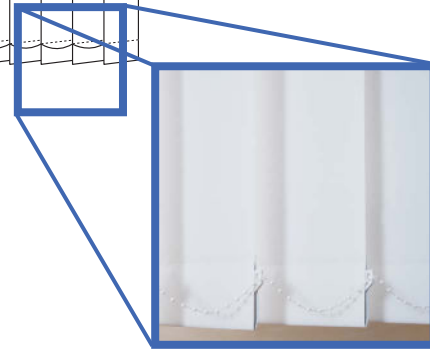

SYSTEM R & VERTICAL BLINDS

PAKETVARIANTER

LAMELLKONFIGURATION

Skena för 250 mm lamellbredd

Lamellbredd 250 mm
Utförande med fäll och bottentyngd

50 mm trälameller klistras på tyget
Färgurval enligt kollektion

Lamellbredd 250 mm
Utförande med trälameller symmetriskt

Lamellbredd 250 mm
Utförande med trälameller assymetriskt

• Utföranden Vertical Blinds

PAKETVARIANTER

Typ 1

Typ 2

Typ 3

Typ 4

Lamellbredd 89 mm

Lamellbredd 127 mm

Skena för 89 & 127 mm lamellbredd

Bottenkedja för 89 & 127 mm lamellbredd

SYSTEM FÖR TAKSLUTTNING

Paketvariant 1s

Paketvariant 2s

Lamellbredd 89 mm för snedtak