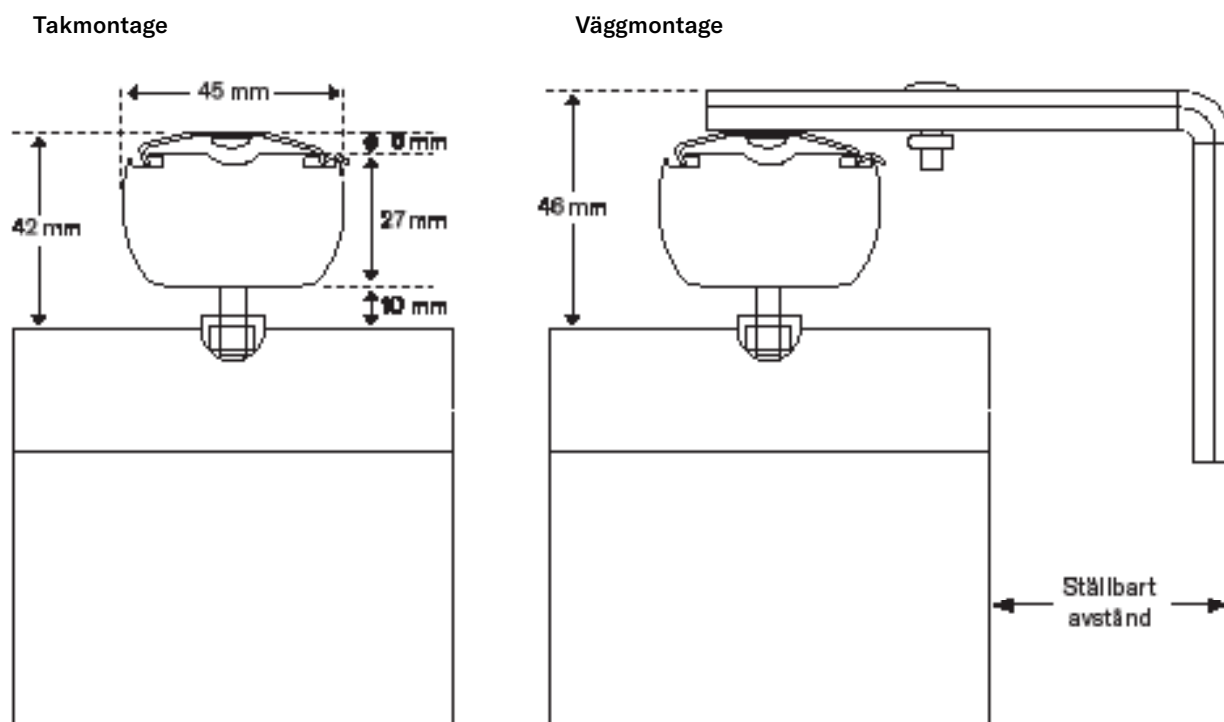

Lamellbredd 89 mm

Lamellbredd 127 mm

Skena för 89 & 127 mm lamellbredd

Bottenkedja för 89 & 127 mm lamellbredd

SYSTEM FÖR TAKSLUTTNING

Paketvariant 1s

Paketvariant 2s

Lamellbredd 89 mm för snedtak

Lamellbredd 127 mm för snedtak

• Mått & Montering

Paketbredd och lamellantal

Lamellbredd		Skenans längd i mm										
		1000	1500	2000	2500	3000	3500	4000	4500	5000	5500	6000
89 mm	Paketbredd i mm	146	209	272	326	389	452	506	569	632	686	749
	Antal lameller	12	19	26	32	39	46	52	59	66	72	79
127 mm	Paketbredd i mm	110	155	191	236	272	317	353	398	443	479	524
	Antal lameller	8	13	17	22	26	31	35	40	45	49	54
250 mm	Paketbredd i mm	180	200	220	240	260	280	300	320	340		
	Antal lameller	6	8	10	12	14	16	18	20	22		