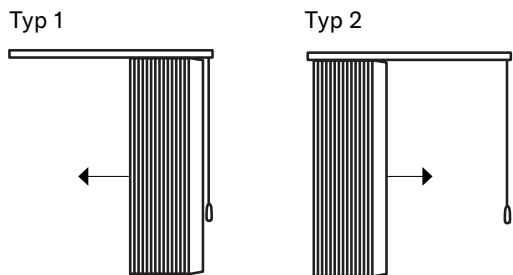

SYSTEM R & VERTICAL BLINDS

PAKETVARIANTER

LAMELLKONFIGURATION

Skena för 250 mm lamellbredd

Lamellbredd 250 mm
Utförande med fäll och bottentyngd

50 mm trälameller klistras på tyget
Färgurval enligt kollektion

Lamellbredd 250 mm
Utförande med trälameller symmetriskt

Lamellbredd 250 mm
Utförande med trälameller assymetriskt

• Utföranden Vertical Blinds

PAKETVARIANTER

Typ 1

Typ 2

Typ 3

Typ 4

Lamellbredd 89 mm

Lamellbredd 127 mm

Skena för 89 & 127 mm lamellbredd

Bottenkedja för 89 & 127 mm lamellbredd

SYSTEM FÖR TAKSLUTTNING

Paketvariant 1s

Paketvariant 2s

Lamellbredd 89 mm för snedtak