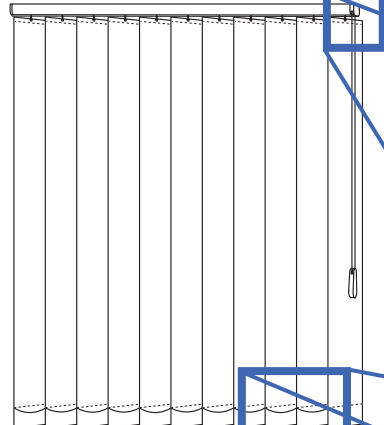

SYSTEM R & VERTICAL BLINDS

PAKETVARIANTER

LAMELLKONFIGURATION

Skena för 250 mm lamellbredd

Lamellbredd 250 mm
Utförande med fäll och bottentyngd

50 mm trälameller klistras på tyget
Färgurval enligt kollektion

Lamellbredd 250 mm
Utförande med trälameller symmetriskt

Lamellbredd 250 mm
Utförande med trälameller assymetriskt

• Utföranden Vertical Blinds

PAKETVARIANTER

Typ 1

Typ 2

Typ 3

Typ 4

Lamellbredd 89 mm

Lamellbredd 127 mm

Skena för 89 & 127 mm lamellbredd

Bottenkedja för 89 & 127 mm lamellbredd

SYSTEM FÖR TAKSLUTTNING

Paketvariant 1s

Paketvariant 2s

Lamellbredd 89 mm för snedtak

Lamellbredd 127 mm för snedtak

• Mått & Montering

Paketbredd och lamellantal

Lamellbredd		Skenans längd i mm										
		1000	1500	2000	2500	3000	3500	4000	4500	5000	5500	6000
89 mm	Paketbredd i mm	146	209	272	326	389	452	506	569	632	686	749
	Antal lameller	12	19	26	32	39	46	52	59	66	72	79
127 mm	Paketbredd i mm	110	155	191	236	272	317	353	398	443	479	524
	Antal lameller	8	13	17	22	26	31	35	40	45	49	54
250 mm	Paketbredd i mm	180	200	220	240	260	280	300	320	340		
	Antal lameller	6	8	10	12	14	16	18	20	22		