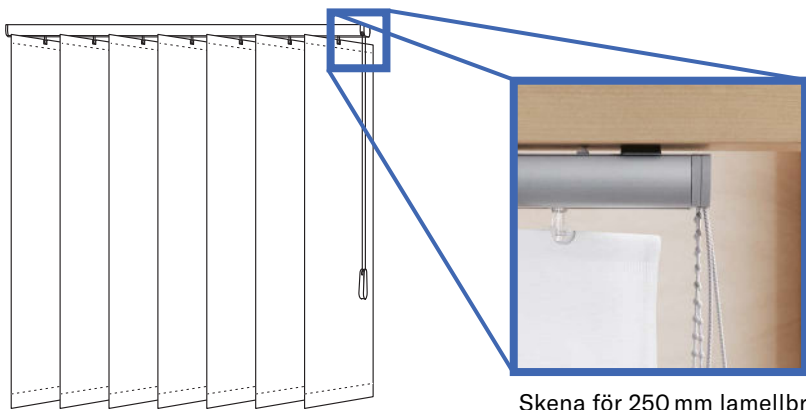

SYSTEM R & VERTICAL BLINDS

PAKETVARIANTER

LAMELLKONFIGURATION

Skena för 250 mm lamellbredd

Lamellbredd 250 mm
Utförande med fäll och bottentyngd

50 mm trälameller klistras på tyget
Färgurval enligt kollektion

Lamellbredd 250 mm
Utförande med trälameller symmetriskt

Lamellbredd 250 mm
Utförande med trälameller assymetriskt

• Utföranden Vertical Blinds

PAKETVARIANTER

Typ 1

Typ 2

Typ 3

Typ 4

Lamellbredd 89 mm

Lamellbredd 127 mm

Skena för 89 & 127 mm lamellbredd

Bottenkedja för 89 & 127 mm lamellbredd

SYSTEM FÖR TAKSLUTTNING

Paketvariant 1s

Paketvariant 2s

Lamellbredd 89 mm för snedtak