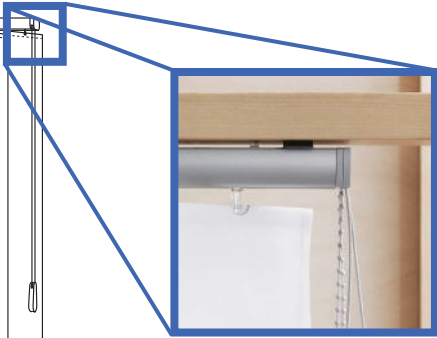

Skena för 89 & 127 mm lamellbredd